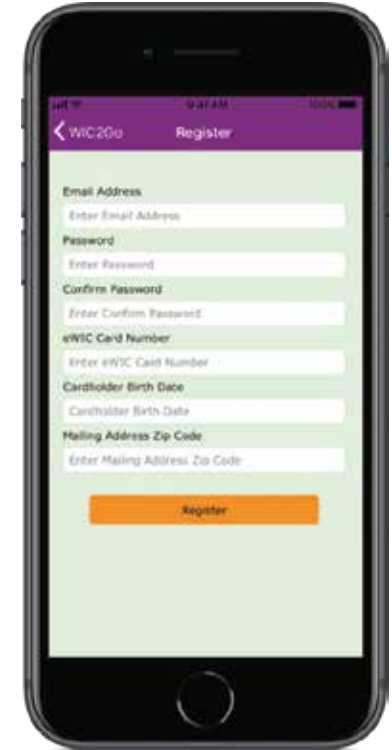

Qué es WIC2Go?

WIC2Go es una aplicación móvil para los participantes de WIC del estado de Nueva York. WIC2Go puede ayudarle:

- ◆ Verificar las fechas y los horarios de sus citas de WIC
- ◆ Verificar el balance y fecha de caducidad de sus beneficios
- ◆ Escanear los artículos para ver si están aprobados por WIC
- ◆ Localizar las clínicas de WIC
- ◆ Localizar las tiendas de WIC

Vamos a Empezar...

Primer Paso:

Escanear el Código QR o Buscar "WIC2GO"

*Segundo Paso:

- Los usuarios de iPhone: Toque ir a instalar la aplicación
- Los usuarios de Android: Toque Instalar

Tercer Paso:

Una vez que la aplicación haya terminado de instalar, pulse para iniciar

*Las tarifas de datos pueden aplicarse si se descarga sobre celular. Consulte con su transportista los detalles del plan de datos

El Registro WIC2Go

Cuando reciba su tarjeta eWIC...

Cuarto Paso:

Pulse registrarse para comenzar el proceso

Quinto Paso:

Rellene todos los campos y, a continuación, pulse registrar

¡Felicidades!

Ha configurado su aplicación WIC2Go con éxito!

Para más información o preguntas:

Ir a <https://www.health.ny.gov/ewic>